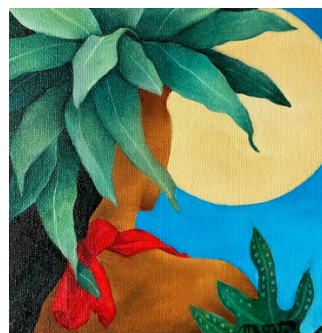

## VARIATIONS

Acrylique sur toile  
100x73cm

**340 000 XPF**

## ET DANSER ENCORE ET TOUJOURS...

Acrylique sur toile  
100x50cm

**245 000 XPF**