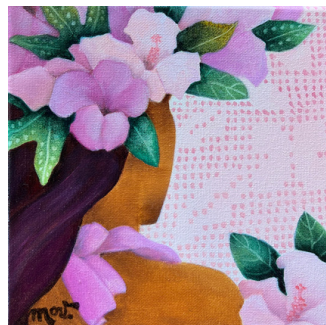

## AU FIL DU TEMPS

Acrylique sur toile  
81x65 cm

**265 000 XPF**

## ET DANSER ENCORE ET TOUJOURS...

Acrylique sur toile  
100x50cm

**245 000 XPF**