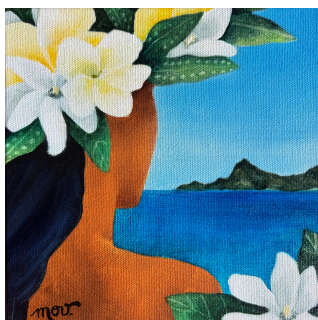

## VARIATIONS

Acrylique sur toile  
100x73cm

**340 000 XPF**

## AU FIL DU TEMPS

Acrylique sur toile  
81x65 cm

**265 000 XPF**

## ET DANSER ENCORE ET TOUJOURS...

Acrylique sur toile  
100x50cm

**245 000 XPF**