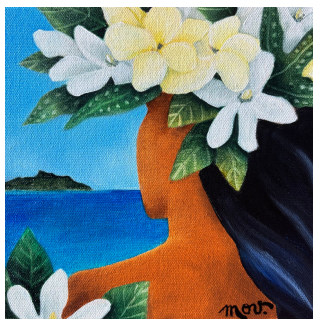

## VARIATIONS

Acrylique sur toile  
100x73cm

**340 000 XPF**

## AU FIL DU TEMPS

Acrylique sur toile  
81x65 cm

**265 000 XPF**

## ET DANSER ENCORE ET TOUJOURS...

Acrylique sur toile  
100x50cm

**245 000 XPF**