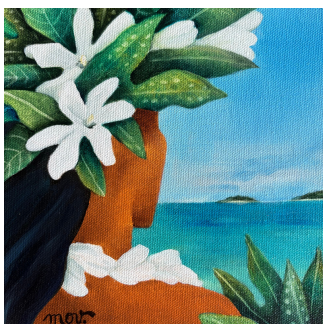

## AU FIL DU TEMPS

Acrylique sur toile  
81x65 cm

**265 000 XPF**

## ET DANSER ENCORE ET TOUJOURS...

Acrylique sur toile  
100x50cm

**245 000 XPF**