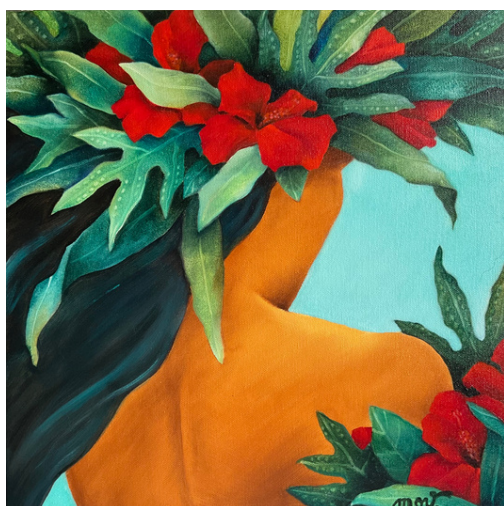

JOUR DE FÊTE

Acrylique sur toile
20x20cm

25 000 XPF / 1

EIMEO

Acrylique sur toile
40x40cm

100 000 XPF