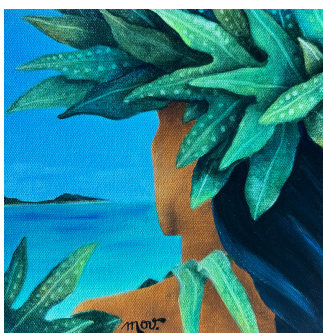

## VARIATIONS

Acrylique sur toile  
100x73cm

**340 000 XPF**

## AU FIL DU TEMPS

Acrylique sur toile  
81x65 cm

**265 000 XPF**

## ET DANSER ENCORE ET TOUJOURS...

Acrylique sur toile  
100x50cm

**245 000 XPF**