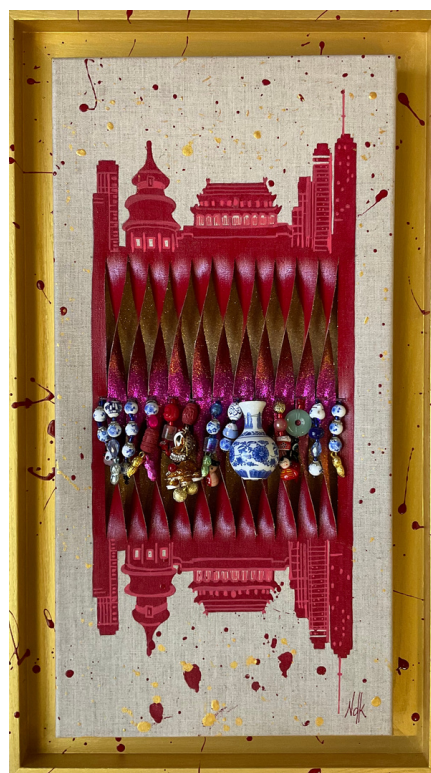

NDK

Galerie Winkler

17 rue Jeanne d'Arc, Papeete, Tahiti, Polynésie Française

MADONE 2.0

Technique mixte sur toile
60x40cm

92 000 XPF

COLOR BLOCK 1

Technique mixte sur toile
71,5 x 51,5cm

87 000 XPF

COLOR BLOCK 2

Technique mixte sur toile
71,5 x 51,5cm

87 000 XPF

L'ORIGINE DU MONDE

Technique mixte sur toile
80x80cm

140 000 XPF

CANDY MAN

Technique mixte sur toile
60x60cm

150 000 XPF

LA CACAHUETE

Technique mixte sur toile
103x78cm

200 000 XPF

QUI DIT MOV ?

Technique mixte sur toile
54x65 cm

150 000 XPF

QUI DIT MOI ?

Technique mixte sur toile
54 x 65 cm

150 000 XPF

MOZ FROM TEM'S

Technique mixte sur toile
125 x 98cm

280 000 XPF

SHANGHAI

Technique mixte sur toile
60 x 30cm