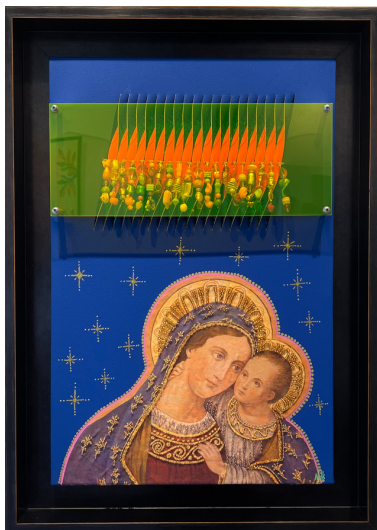

NDK

Galerie Winkler

17 rue Jeanne d'Arc, Papeete, Tahiti, Polynésie Française

MADONE 2.0

Technique mixte sur toile
60x40cm

92 000 XPF

COLOR BLOCK 1

Technique mixte sur toile
71,5 x 51,5cm

87 000 XPF

COLOR BLOCK 2

Technique mixte sur toile
71,5 x 51,5cm

87 000 XPF

L'ORIGINE DU MONDE

Technique mixte sur toile
80x80cm

140 000 XPF

CANDY MAN

Technique mixte sur toile
60x60cm

150 000 XPF

LA CACAHUETE

Technique mixte sur toile
103x78cm

200 000 XPF

QUI DIT MOV ?

Technique mixte sur toile
54x65 cm

150 000 XPF