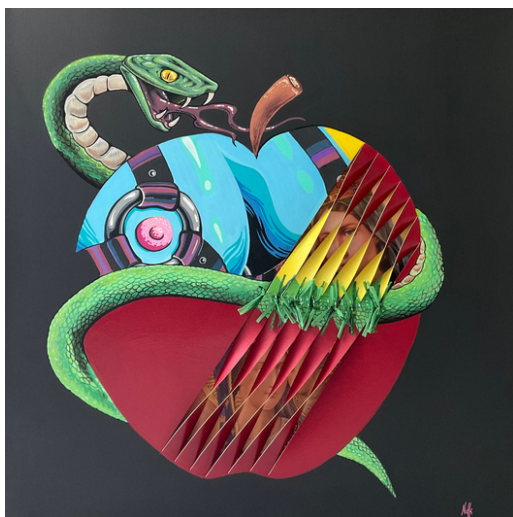

NDK

Galerie Winkler

17 rue Jeanne d'Arc, Papeete, Tahiti, Polynésie Française

MADONE 2.0

Technique mixte sur toile
60x40cm

92 000 XPF

COLOR BLOCK 1

Technique mixte sur toile
71,5 x 51,5cm

87 000 XPF

COLOR BLOCK 2

Technique mixte sur toile
71,5 x 51,5cm

87 000 XPF

L'ORIGINE DU MONDE

Technique mixte sur toile
80x80cm

140 000 XPF

CANDY MAN

Technique mixte sur toile
60x60cm

150 000 XPF

LA CACAHUETE

Technique mixte sur toile
103x78cm

200 000 XPF

QUI DIT MOV ?

Technique mixte sur toile
54x65 cm

150 000 XPF