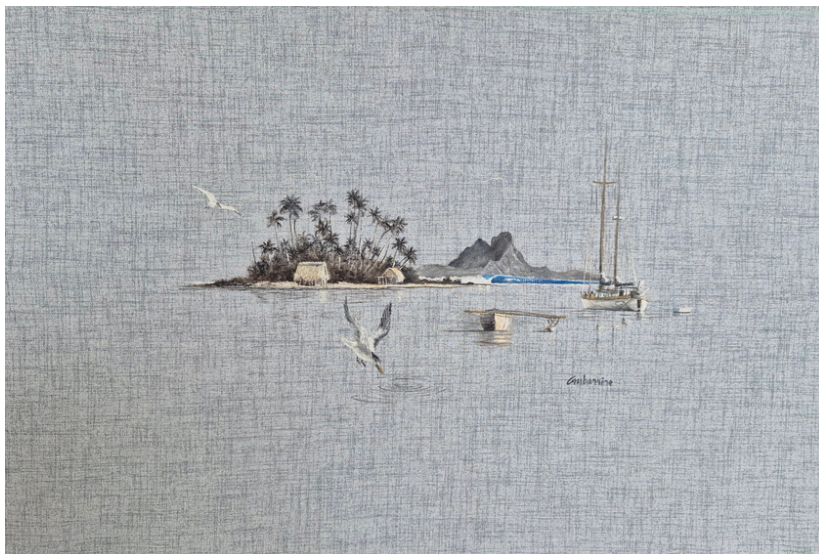

450 000 XPF

PASSION PARADISE POLYNÉSIEENNE

Huile sur toile
80x200cm

640 000 XPF

AURĀ VA'A

Huile sur planche de surf
181x7x49cm
520 000 XPF

LONGBOARD AND RED HIBISCUS

Huile sur toile en lin
50x40cm
84 000 XPF

ANCHORED IN TAHA'A

Huile sur toile en lin
80x120cm
420 000 XPF

PACIFIC DREAM

Huile sur planche de surf

212x7x51cm

570 000 XPF

RED PAREU

Huile sur toile en lin