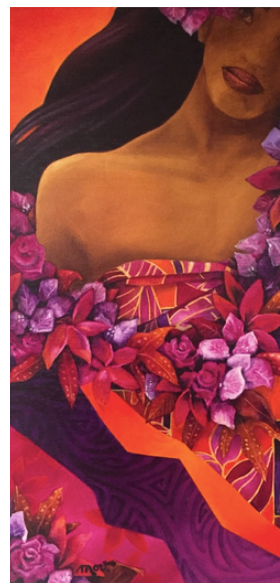

CECI N'EST PAS UN SAO

Acrylique sur toile
20x20cm

26 000 XPF

ART-LEQUIN

Acrylique sur toile
40x60 cm

185 000 XPF encadrée

ART-C-ENCIEL

Acrylique sur toile
40x60 cm

185 000 XPF encadrée

D'APRÈS GAUGUIN

Acrylique sur toile
90X90 cm

335 000 XPF

LUCY

Acrylique sur toile
60X30 cm

105 000 XPF

NÉE DE LA MER

Acrylique sur toile
73X54 cm

160 000 XPF

TAINA VAHINE

Acrylique sur toile
73X54 cm

180 000 XPF

MES NYMPHÉA

Acrylique sur toile
58X48 cm

115 000 XPF