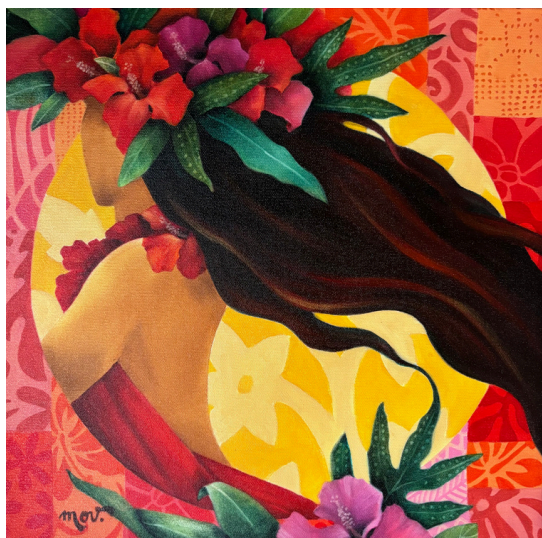

MOV

Galerie Winkler

17 rue Jeanne d'Arc, Papeete, Tahiti, Polynésie Française

GARDEN SECRET

acrylique sur toile
120 x 60 cm

360 000 XPF

MOU'A PUTA VAHINE

acrylique sur toile
100x50 cm

260 000 XPF

LA VALSE DES OCÉANS

acrylique sur toile
116x81 cm

450 000 XPF

UNE ÎLE

acrylique sur toile
40x40cm

115 000 XPF

SUNSHINE