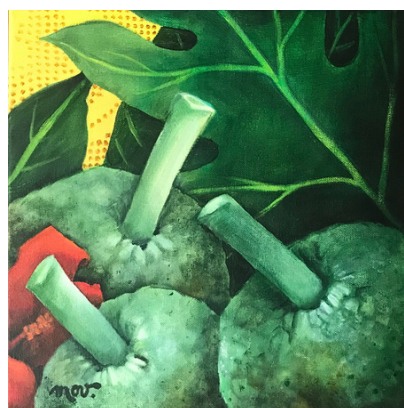

URU DU JARDIN

Acrylique sur toile
30X30 cm

55 000 XPF encadrée