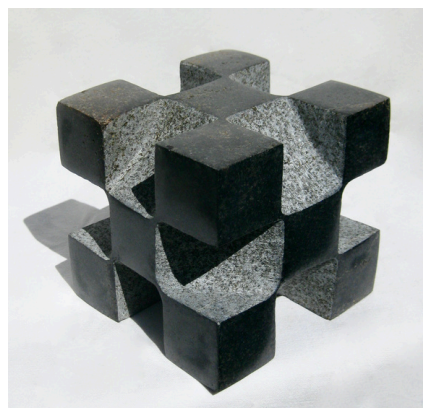

250 000 XPF

FARE MORI VERTICAL

sculpture sur basalte
33,5x15x11,5cm

220 000 XPF

ORAPA H
taille directe / phonolite
14x14x14 cm
150 000 XPF

TE FARE MORI (LE PHARE)
taille directe / basalte
69x28x18 cm
280 000 XPF

'ORAPA L
taille directe / basalte
11x11x11 cm
110 000 XPF

'ORAPA
taille directe / basalte
11,5x11,5x12 cm
100 000 XPF

FARE //

taille directe / basalte
22,5x11x10,5 cm

160 000 XPF

FARE /OV

taille directe / phonolite
18x9x9 cm