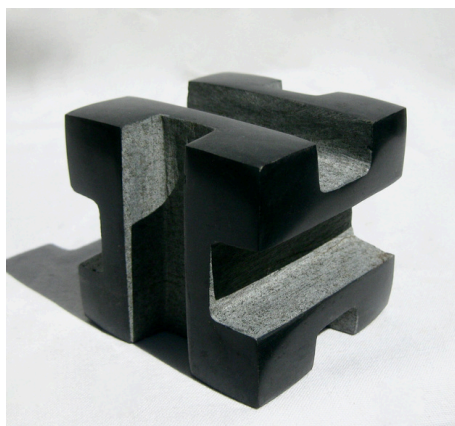

MENCARELLI

Galerie Winkler

17 rue Jeanne d'Arc, Papeete, Tahiti, Polynésie Française

FARE MORI HORIZONTAL

sculpture sur basalte
47x27x17cm

310 000 XPF

FARE MORI

sculpture sur basalte
36x10x7,5cm

250 000 XPF

FARE MORI VERTICAL

sculpture sur basalte
33,5x15x11,5cm

220 000 XPF

ORAPA H
taille directe / phonolite
14x14x14 cm
150 000 XPF

TE FARE MORI (LE PHARE)
taille directe / basalte
69x28x18 cm
280 000 XPF

'ORAPA L
taille directe / basalte
11x11x11 cm
110 000 XPF

'ORAPA
taille directe / basalte
11,5x11,5x12 cm
100 000 XPF

FARE //

taille directe / basalte
22,5x11x10,5 cm

160 000 XPF

FARE /OV

taille directe / phonolite
18x9x9 cm