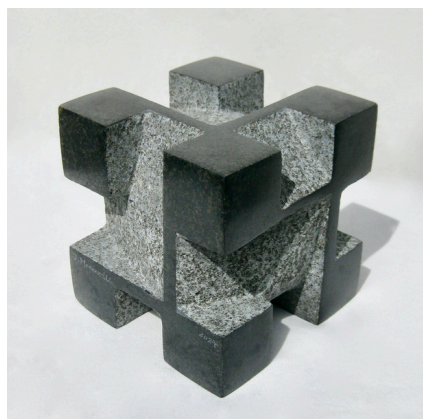

250 000 XPF

FARE MORI VERTICAL

sculpture sur basalte
33,5x15x11,5cm

220 000 XPF

ORAPA H
taille directe / phonolite
14x14x14 cm
150 000 XPF

TE FARE MORI (LE PHARE)
taille directe / basalte
69x28x18 cm
280 000 XPF

'ORAPA L
taille directe / basalte
11x11x11 cm
110 000 XPF

'ORAPA
taille directe / basalte
11,5x11,5x12 cm
100 000 XPF

FARE //

taille directe / basalte
22,5x11x10,5 cm

160 000 XPF

FARE /OV

taille directe / phonolite
18x9x9 cm