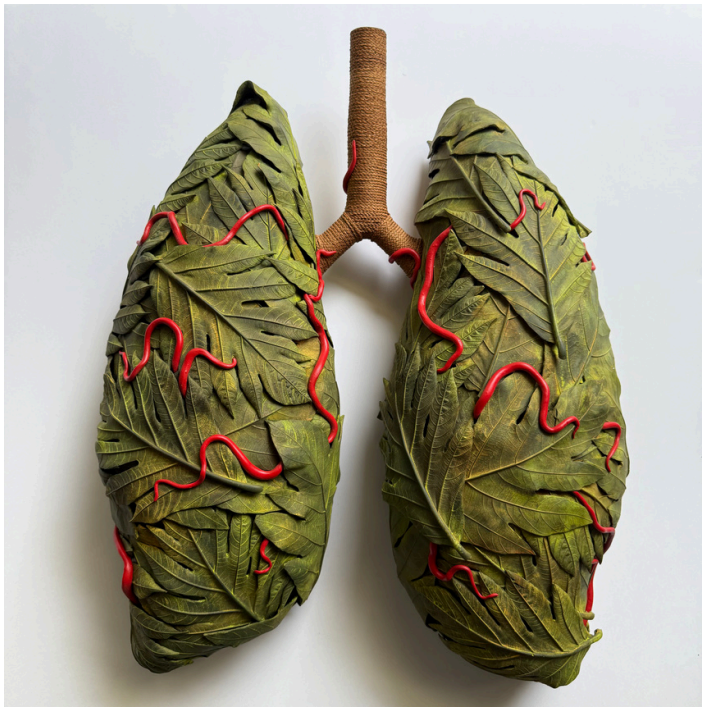

PŪ FENUA

technique mixte
78x22x60cm

350 000 XPF