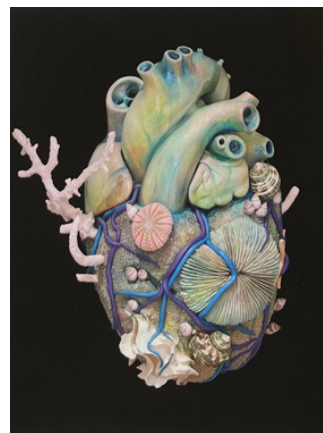

Impression numérotée / 80
30 x 42 cm

20 000 XPF

DEAD CORALS HAVE A MESSAGE

Impression numérotée / 50
23 X 27 cm

15 000 XPF

COEUR DE HINA

Impression numérotée / 80
23 X 27 cm

15 000 XPF