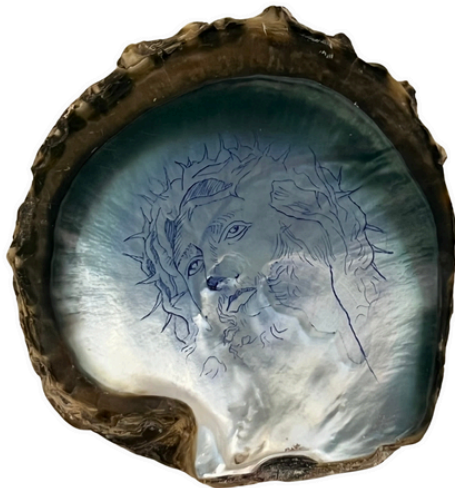

250 000 XPF

TIKI FROOT LOOPS

technique mixte
50x30x12cm

150 000 XPF

**SOME PEOPLE HAVE TELEVISIONS,
OTHERS HAVE VISIONS**

Technique mixte
51 x 48 x 45 cm

140 000 XPF

TITIRAINA 2.0

Technique mixte
88 X 92 X 41 cm

250 000 XPF

QUARANTAINE

Technique mixte
28 X 23 X 21 cm

150 000 XPF

LUUUUA

stylo à bic sur nacre
35,5 x 31 cm

50 000 XPF

encadrée

MESSAGE IN THE BOTTLE

Technique mixte
33 X 48 X 28 cm

180 000 XPF

THE RISE AND THE FALL OF AN EMPIRE

Impression numérotée / 80
30 x 42 cm

20 000 XPF

TIKI FRUIT LOOPS