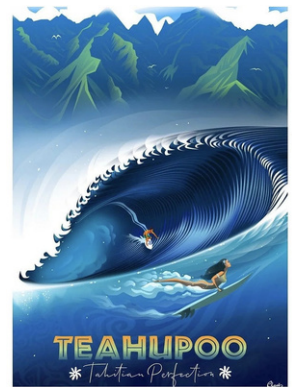

Damien Clavé

Galerie Winkler

17 rue Jeanne d'Arc, Papeete, Tahiti, Polynésie Française

ILLUSTRATIONS DIGITALES

70X50 cm / édition limitée

6 000 XPF / 1

ILLUSTRATIONS DIGITALES

70X50 cm / édition limitée