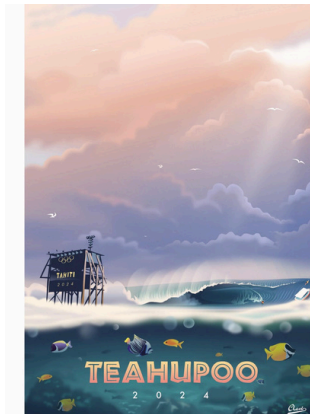

Damien Clavé

Galerie Winkler

17 rue Jeanne d'Arc, Papeete, Tahiti, Polynésie Française

ILLUSTRATIONS DIGITALES

70X50 cm / édition limitée

6 000 XPF / 1

ILLUSTRATIONS DIGITALES

70X50 cm / édition limitée