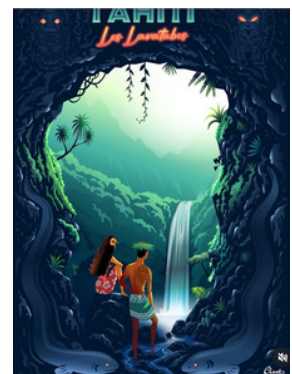

Damien Clavé

Galerie Winkler

17 rue Jeanne d'Arc, Papeete, Tahiti, Polynésie Française

ILLUSTRATIONS DIGITALES

70X50 cm / édition limitée

6 000 XPF / 1

ILLUSTRATIONS DIGITALES

70X50 cm / édition limitée