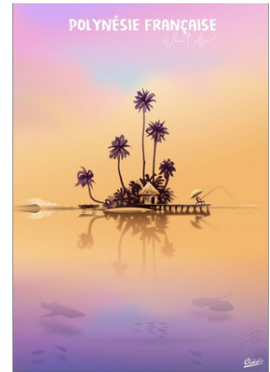

Damien Clavé

Galerie Winkler

17 rue Jeanne d'Arc, Papeete, Tahiti, Polynésie Française

ILLUSTRATIONS DIGITALES

70X50 cm / édition limitée

6 000 XPF / 1

ILLUSTRATIONS DIGITALES

70X50 cm / édition limitée