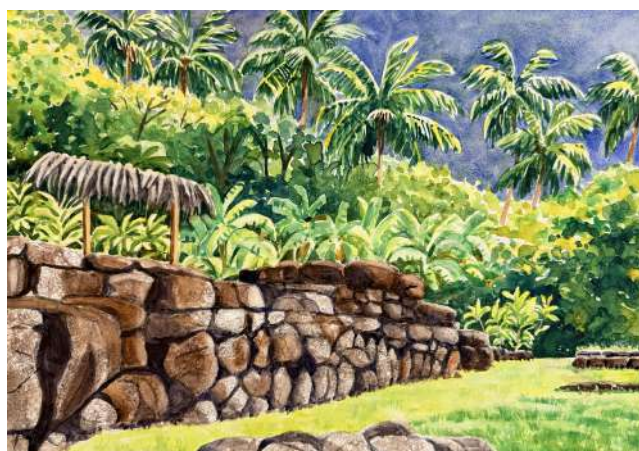

95 000 XPF (encadré)

LE BAIN DU ROI REVISITÉ

aquarelle sur papier
54x37 cm

95 000 XPF (encadré)

FARE ROSE D'HAPATONI

aquarelle sur papier
54x38 cm

100 000 XPF (encadré)

APERÇU D'HANAEAE

aquarelle sur papier
54x38 cm

100 000 XPF (encadré)

APERÇU DU GRAND TAHUA D'UPEKE

aquarelle sur papier
54x38 cm

100 000 XPF (encadré)

L'ÉGLISE D'HAPATONI

aquarelle sur papier
54x38 cm

100 000 XPF (encadré)