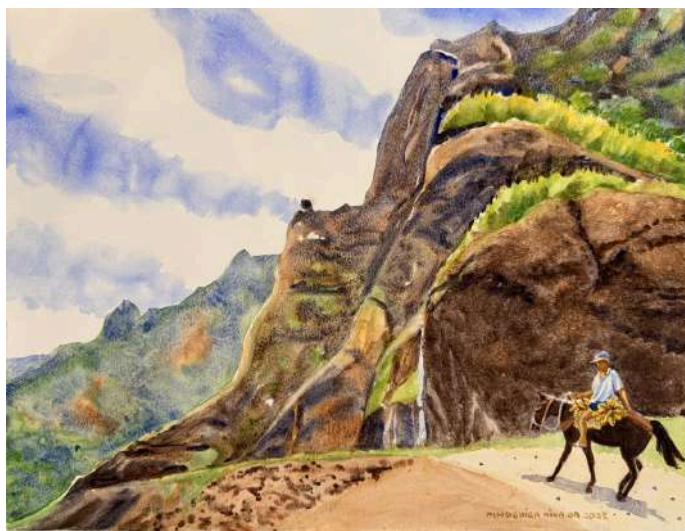

BAIE DE HANAIAPA

aquarelle sur papier
40x32 cm

57 000 XPF (encadré)

SUR LE PAE PAE DE UPEKE

aquarelle sur papier
54x34 cm

90 000 XPF (encadré)

BIENVENUE À TAHUATA

aquarelle sur papier
54x34 cm

90 000 XPF (encadré)

SUR LE SITE ARCHÉOLOGIQUE D'UPEKE

aquarelle sur papier
40x30 cm

55 000 XPF (encadré)

SUR LA ROUTE VERS HANATEKUUA

aquarelle sur papier
50x38 cm

90 000 XPF (encadré)

LUMIÈRE DU SOUS-BOIS