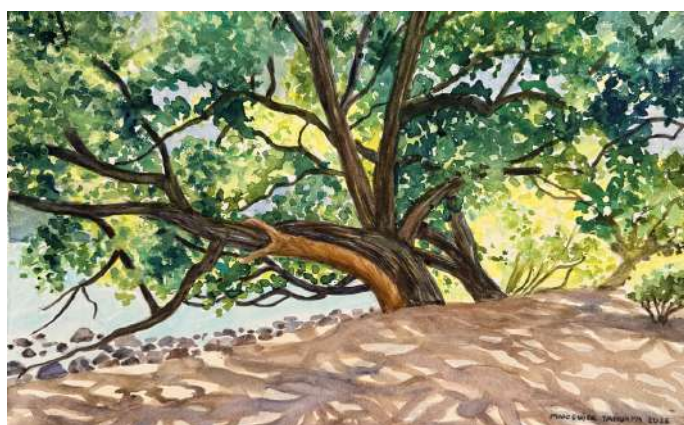

BAIE DE HANAIAPA

aquarelle sur papier
40x32 cm

57 000 XPF (encadré)

SUR LE PAE PAE DE UPEKE

aquarelle sur papier
54x34 cm

90 000 XPF (encadré)

BIENVENUE À TAHUATA

aquarelle sur papier
54x34 cm

90 000 XPF (encadré)

SUR LE SITE ARCHÉOLOGIQUE D'UPEKE

aquarelle sur papier
40x30 cm

55 000 XPF (encadré)

SUR LA ROUTE VERS HANATEKUUA

aquarelle sur papier
50x38 cm

90 000 XPF (encadré)

LUMIÈRE DU SOUS-BOIS