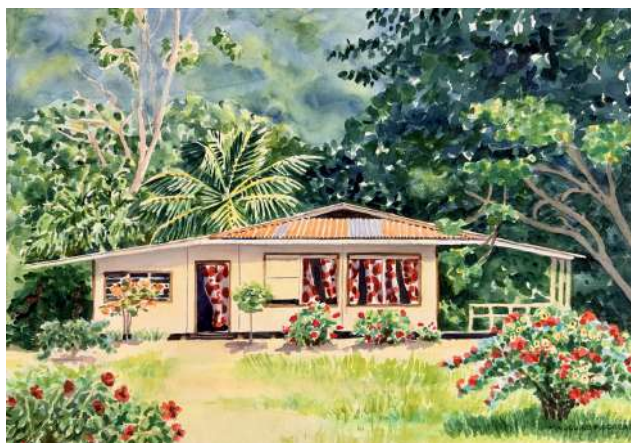

BAIE DE HANAIAPA

aquarelle sur papier
40x32 cm

57 000 XPF (encadré)

SUR LE PAE PAE DE UPEKE

aquarelle sur papier
54x34 cm

90 000 XPF (encadré)

BIENVENUE À TAHUATA

aquarelle sur papier
54x34 cm

90 000 XPF (encadré)

SUR LE SITE ARCHÉOLOGIQUE D'UPEKE

aquarelle sur papier
40x30 cm

55 000 XPF (encadré)

SUR LA ROUTE VERS HANATEKUUA

aquarelle sur papier
50x38 cm

90 000 XPF (encadré)

LUMIÈRE DU SOUS-BOIS

aquarelle sur papier
39x29 cm

54 000 XPF (encadré)

FIER AUTI DE TAAOA

aquarelle sur papier
21x25 cm

40 000 XPF (encadré)

CHEZ JIMMY'S À TAHUATA

aquarelle sur papier
54x34 cm

90 000 XPF (encadré)

FARE DE MÉMOIRE

aquarelle sur papier
54x37 cm

95 000 XPF (encadré)

FARE DE VARARI À LA BOITE AUX LETTRES

aquarelle sur papier
40x32 cm

57 000 XPF (encadré)

DANS UN ÉCRIN DE VERDURE

aquarelle sur papier
54x37 cm