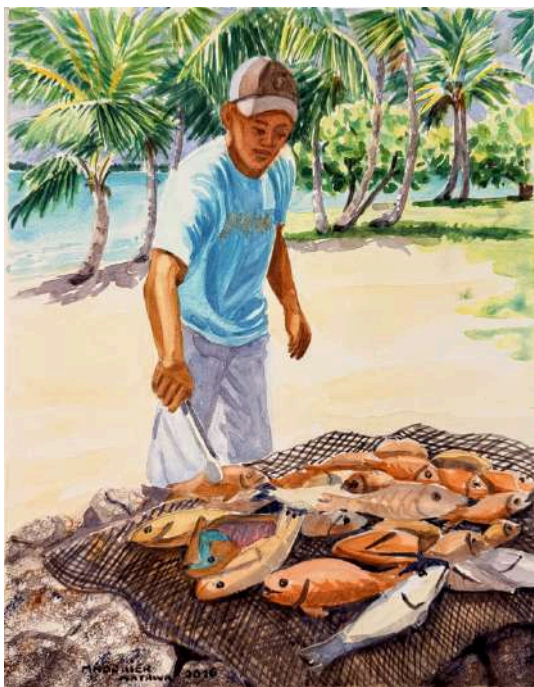

47 000 XPF (encadré)

BARBECUE IMPROVISÉ

aquarelle sur papier
40x28 cm

55 000 XPF (encadré)

STEVEN AUX COMMANDES

aquarelle sur papier
40x31 cm

57 000 XPF (encadré)

DEUX VAHINE ÉCAILLANT DANS LE LAGON

aquarelle sur papier
40x32 cm

57 000 XPF (encadré)

FARE TURQUOISE DE TAAOA

aquarelle sur papier
35x31cm

52 000 XPF (encadré)

FARE DANS LA VÉGÉTATION À HIVA OA

aquarelle sur papier
40x32 cm

57 000 XPF (encadré)