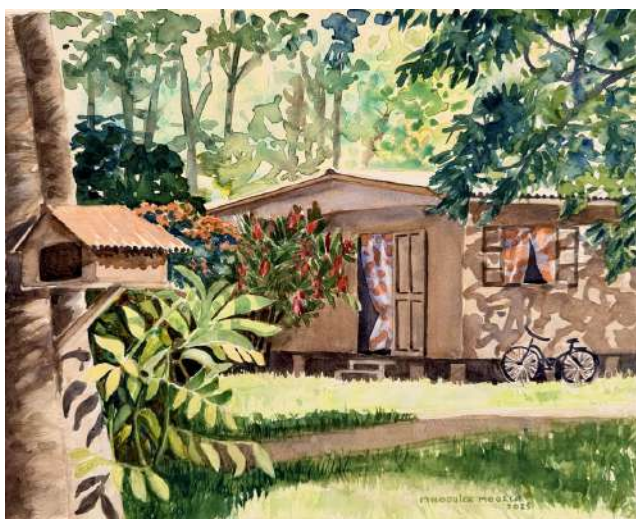

BAIE DE HANAIAPA

aquarelle sur papier
40x32 cm

57 000 XPF (encadré)

SUR LE PAE PAE DE UPEKE

aquarelle sur papier
54x34 cm

90 000 XPF (encadré)

BIENVENUE À TAHUATA

aquarelle sur papier
54x34 cm

90 000 XPF (encadré)

SUR LE SITE ARCHÉOLOGIQUE D'UPEKE

aquarelle sur papier
40x30 cm

55 000 XPF (encadré)

SUR LA ROUTE VERS HANATEKUUA

aquarelle sur papier
50x38 cm

90 000 XPF (encadré)

LUMIÈRE DU SOUS-BOIS

aquarelle sur papier
39x29 cm

54 000 XPF (encadré)

FIER AUTI DE TAAOA

aquarelle sur papier
21x25 cm

40 000 XPF (encadré)

CHEZ JIMMY'S À TAHUATA

aquarelle sur papier
54x34 cm

90 000 XPF (encadré)

FARE DE MÉMOIRE

aquarelle sur papier
54x37 cm

95 000 XPF (encadré)

FARE DE VARARI À LA BOITE AUX LETTRES

aquarelle sur papier
40x32 cm

57 000 XPF (encadré)

DANS UN ÉCRIN DE VERDURE

aquarelle sur papier
54x37 cm