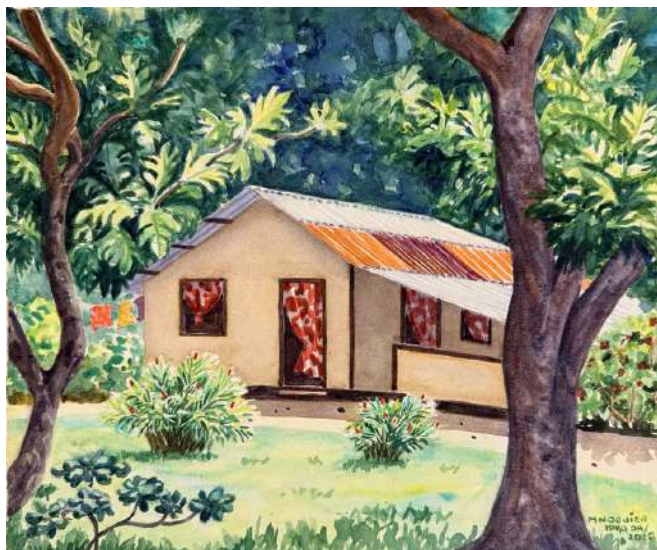

47 000 XPF (encadré)

BARBECUE IMPROVISÉ

aquarelle sur papier
40x28 cm

55 000 XPF (encadré)

STEVEN AUX COMMANDES

aquarelle sur papier
40x31 cm

57 000 XPF (encadré)

DEUX VAHINE ÉCAILLANT DANS LE LAGON

aquarelle sur papier
40x32 cm

57 000 XPF (encadré)

FARE TURQUOISE DE TAAOA

aquarelle sur papier
35x31cm

52 000 XPF (encadré)

FARE DANS LA VÉGÉTATION À HIVA OA

aquarelle sur papier
40x32 cm

57 000 XPF (encadré)

BAIE DE HANAIAPA

aquarelle sur papier
40x32 cm

57 000 XPF (encadré)

SUR LE PAE PAE DE UPEKE

aquarelle sur papier
54x34 cm

90 000 XPF (encadré)

BIENVENUE À TAHUATA

aquarelle sur papier
54x34 cm

90 000 XPF (encadré)

SUR LE SITE ARCHÉOLOGIQUE D'UPEKE

aquarelle sur papier
40x30 cm

55 000 XPF (encadré)

SUR LA ROUTE VERS HANATEKUUA

aquarelle sur papier
50x38 cm

90 000 XPF (encadré)

LUMIÈRE DU SOUS-BOIS