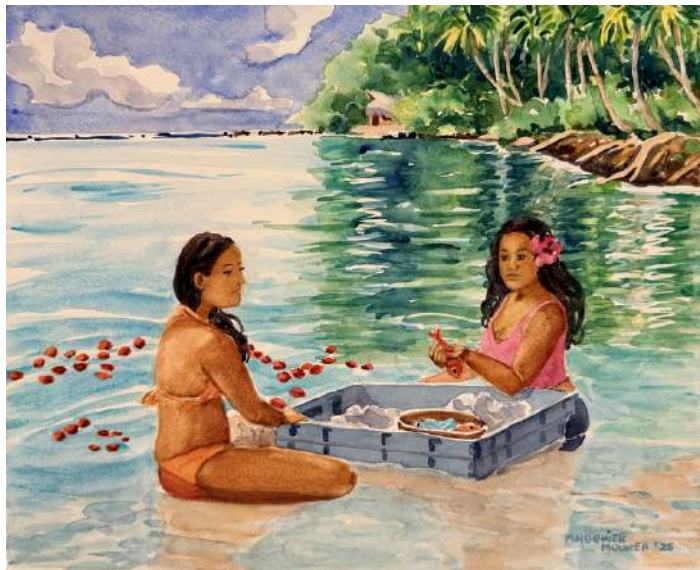

47 000 XPF (encadré)

BARBECUE IMPROVISÉ

aquarelle sur papier
40x28 cm

55 000 XPF (encadré)

STEVEN AUX COMMANDES

aquarelle sur papier
40x31 cm

57 000 XPF (encadré)

DEUX VAHINE ÉCAILLANT DANS LE LAGON

aquarelle sur papier
40x32 cm

57 000 XPF (encadré)

FARE TURQUOISE DE TAAOA

aquarelle sur papier
35x31cm

52 000 XPF (encadré)

FARE DANS LA VÉGÉTATION À HIVA OA

aquarelle sur papier
40x32 cm

57 000 XPF (encadré)

BAIE DE HANAIAPA

aquarelle sur papier
40x32 cm

57 000 XPF (encadré)

SUR LE PAE PAE DE UPEKE

aquarelle sur papier
54x34 cm

90 000 XPF (encadré)

BIENVENUE À TAHUATA

aquarelle sur papier
54x34 cm