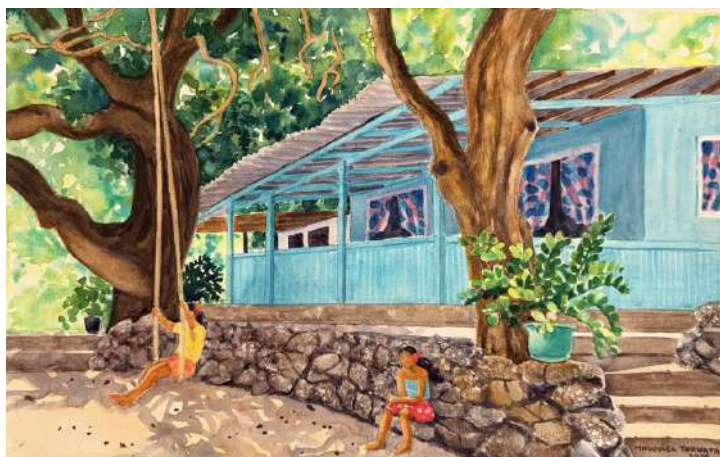

aquarelle sur papier
39x29 cm

54 000 XPF (encadré)

FIER AUTI DE TAAOA

aquarelle sur papier
21x25 cm

40 000 XPF (encadré)

CHEZ JIMMY'S À TAHUATA

aquarelle sur papier
54x34 cm

90 000 XPF (encadré)

FARE DE MÉMOIRE

aquarelle sur papier
54x37 cm

95 000 XPF (encadré)

FARE DE VARARI À LA BOITE AUX LETTRES

aquarelle sur papier
40x32 cm

57 000 XPF (encadré)

DANS UN ÉCRIN DE VERDURE

aquarelle sur papier
54x37 cm