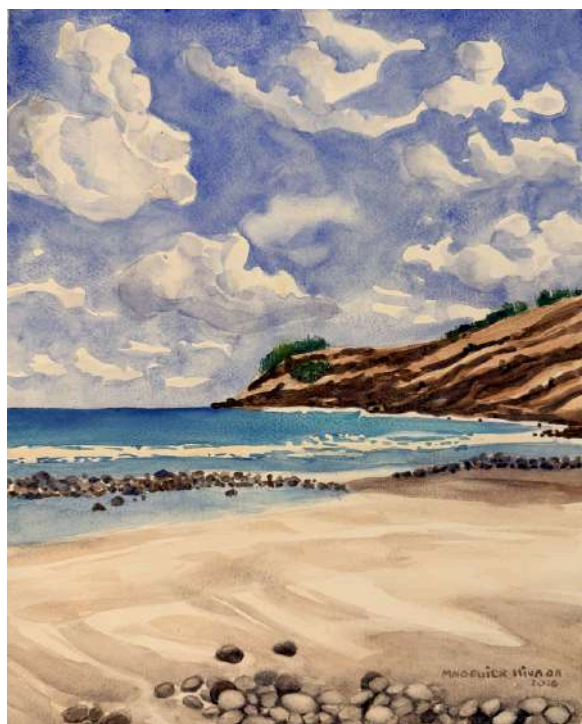

47 000 XPF (encadré)

BARBECUE IMPROVISÉ

aquarelle sur papier
40x28 cm

55 000 XPF (encadré)

STEVEN AUX COMMANDES

aquarelle sur papier
40x31 cm

57 000 XPF (encadré)

DEUX VAHINE ÉCAILLANT DANS LE LAGON

aquarelle sur papier
40x32 cm

57 000 XPF (encadré)

FARE TURQUOISE DE TAAOA

aquarelle sur papier
35x31cm

52 000 XPF (encadré)

FARE DANS LA VÉGÉTATION À HIVA OA

aquarelle sur papier
40x32 cm

57 000 XPF (encadré)

BAIE DE HANAIAPA

aquarelle sur papier
40x32 cm

57 000 XPF (encadré)

SUR LE PAE PAE DE UPEKE

aquarelle sur papier
54x34 cm

90 000 XPF (encadré)

BIENVENUE À TAHUATA

aquarelle sur papier
54x34 cm

90 000 XPF (encadré)

SUR LE SITE ARCHÉOLOGIQUE D'UPEKE

aquarelle sur papier
40x30 cm

55 000 XPF (encadré)

SUR LA ROUTE VERS HANATEKUUA

aquarelle sur papier
50x38 cm

90 000 XPF (encadré)

LUMIÈRE DU SOUS-BOIS