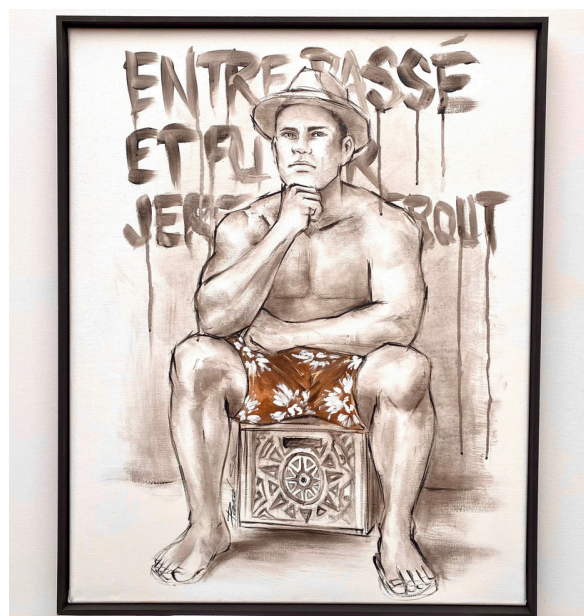

Pascal SUN

Galerie Winkler

17 rue Jeanne d'Arc, Papeete, Tahiti, Polynésie Française

MANA VAHINE

acrylique sur toile
100x80cm

295 000 XPF

LA PÊCHE DU JOUR

acrylique sur toile
120x80 cm

380 000 XPF

LES PÊCHEURS DU CRÉPUSCULE

acrylique sur toile
100x120 cm

450 000 XPF

LIBRES COMME UNE CHANSON

acrylique sur toile
100x120 cm

450 000 XPF

MA CULTURE EST MA FORCE

acrylique sur toile

81x65 cm

200 000 XPF

ENTRE PASSÉ ET FUTUR JE RESTE

DEBOUT

acrylique sur toile

81x65 cm

200 000 XPF

MA FIERTÉ C'EST MON HÉRITAGE

acrylique sur toile

81x65 cm

200 000 XPF

MES RACINES C'EST MA FORCE

acrylique sur toile

81x65 cm

200 000 XPF