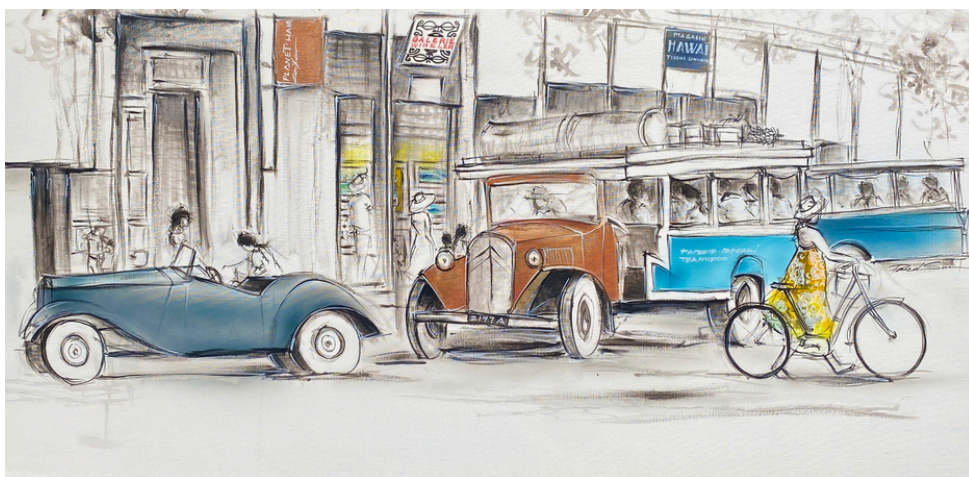

SOUIRE SOUS LE SOLEIL

Acrylique sur toile
73 x 60 cm

174 000 XPF (encadré)

RETOUR DE PÊCHE

Acrylique sur toile
80 x 80 cm

246 000 XPF (encadré)

COMPLICE DU TEMPS PASSÉ

Acrylique sur toile
80 x 80 cm

246 000 XPF (encadré)

PRÉLUDE À L'AVENTURE

Acrylique sur toile
90 x 90 cm

307 000 XPF (encadré)

MÉLODIE AU CRÉPUSCULE

Acrylique sur toile
73x100 cm

256 000 XPF (encadré)

LE PORTEUR DE VIE

Acrylique sur toile
100 x 73 cm

256 000 XPF (encadré)

SYMPHONIE URBAINE

Acrylique sur toile
60 x 120 cm

317 000 XPF (encadré)

VAGUE EN SYMBIOSE A

Technique mixte sur toile
60x60 cm

125 000 XPF encadrée