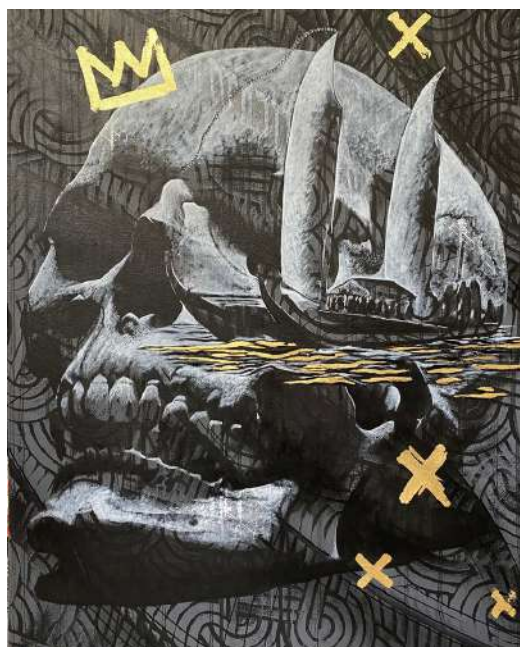

## CASQUETTES

2 modèles disponibles

**4 900 XPF /1**

**POP MASTER**

60X60 cm  
Technique mixte sur toile

**147 000 XPF**

**RĀTĀ PĀRATAITO**

60X75 cm  
Technique mixte sur toile