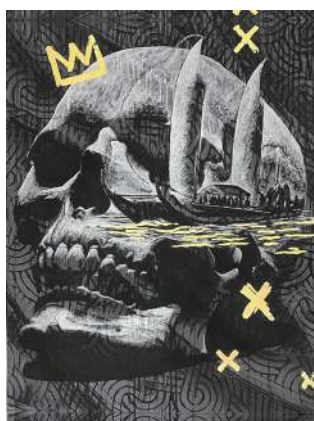

RĀTĀ PĀRATAITO

80X60 cm
Print

27 000 XPF