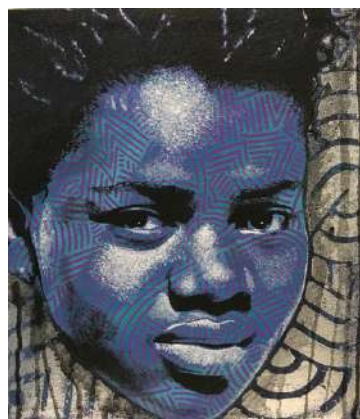

PSYKOSTRIPES CHAPMAN

Technique mixte sur toile
35 X 30 cm

57 000 XPF