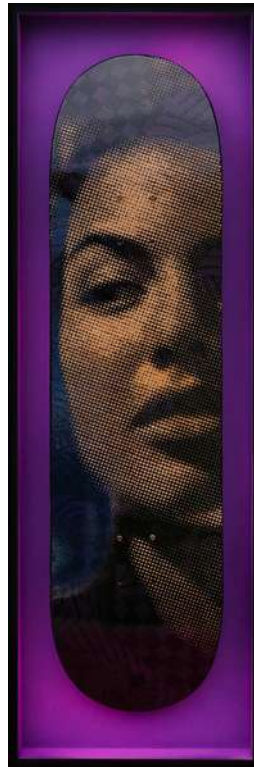

THE LOGUE BOARD

Technique mixte sur skate

82 x 112 cm

227 000 XPF

encadrée