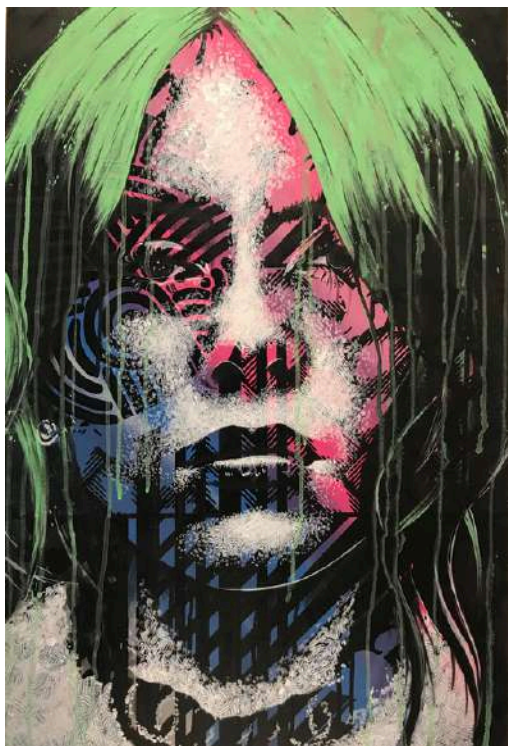

Technique mixte sur toile  
133 X 94 cm

**217 000 XPF**

**PSYKOSTRIPES  
MARLEY**

Technique mixte sur toile  
127 X 79 cm

**177 000 XPF**

### PSYKOSTRIPES EILLISH

Technique mixte sur toile  
72 X 49,5 cm

117 000 XPF