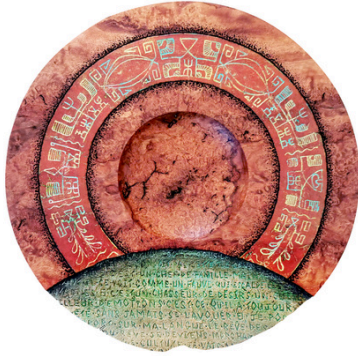

KEN HARDIE

Galerie Winkler

17 rue Jeanne d'Arc, Papeete, Tahiti, Polynésie Française

RACINE DE X

Ramboutan

35 cm

220 000 XPF

ARTÉFACT DU PASSÉ

technique mixte sur bois

46cm

240 000 XPF

DÉ DE L'INTUITION

Kaori

18 cm

240 000 XPF

HÉMISPÈRE OUEST