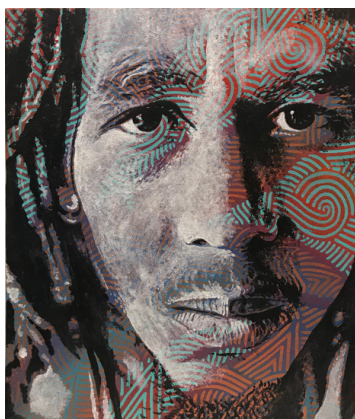

ROUND TROPHY

Technique mixte sur palette
67 cm de diam

197 000 XPF

PSYKOSTRIPES EILLISH

Technique mixte sur toile
72 X 49,5 cm

117 000 XPF

PSYKOSTRIPES KUBRICK

Technique mixte sur toile
127 X 76 cm

177 000 XPF

**PSYKOSTRIPES
BIGGIE**

Technique mixte sur toile
35 X 30 cm

57 000 XPF

**PSYKOSTRIPES
MARLEY**

Technique mixte sur toile
35 X 30 cm

57 000 XPF

**PSYKOSTRIPES
CHAPMAN**