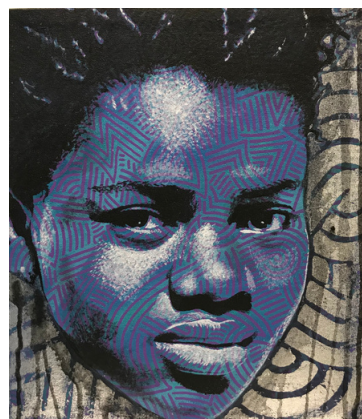

177 000 XPF

**PSYKOSTRIPES
BIGGIE**

Technique mixte sur toile
35 X 30 cm

57 000 XPF

**PSYKOSTRIPES
MARLEY**

Technique mixte sur toile
35 X 30 cm

57 000 XPF

**PSYKOSTRIPES
CHAPMAN**