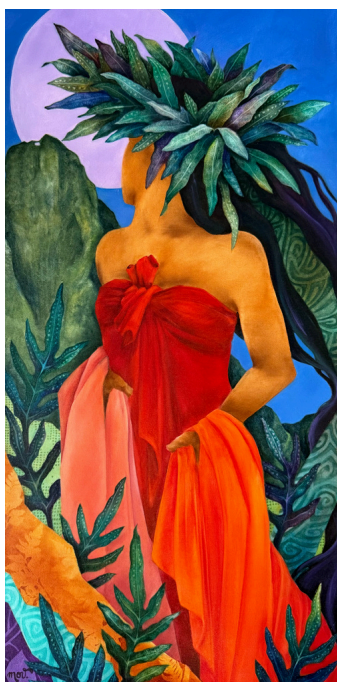

MOV

Galerie Winkler

17 rue Jeanne d'Arc, Papeete, Tahiti, Polynésie Française

TETIARE VAHINE

acrylique sur toile
60x60 cm

195 000 XPF

MOU'A PUTA VAHINE

acrylique sur toile
100x50 cm

260 000 XPF

LA VALSE DES OCÉANS

acrylique sur toile
116x81 cm

450 000 XPF

UNE ÎLE

acrylique sur toile
40x40cm

115 000 XPF

SUNSHINE