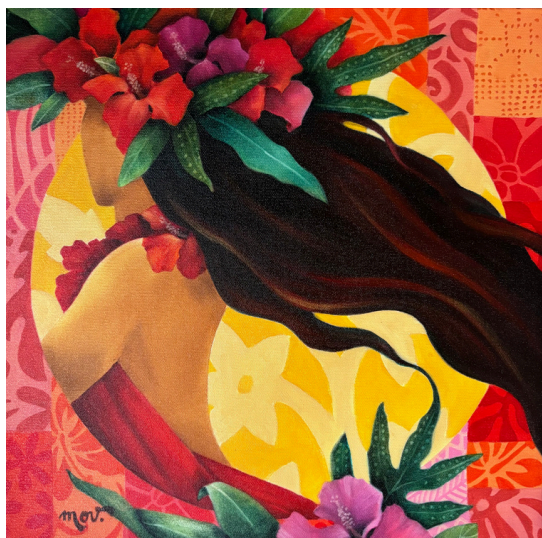

MOV

Galerie Winkler

17 rue Jeanne d'Arc, Papeete, Tahiti, Polynésie Française

TETIARE VAHINE

acrylique sur toile
60x60 cm

195 000 XPF

MOU'A PUTA VAHINE

acrylique sur toile
100x50 cm

260 000 XPF

LA VALSE DES OCÉANS

acrylique sur toile
116x81 cm

450 000 XPF

UNE ÎLE

acrylique sur toile
40x40cm

115 000 XPF

SUNSHINE