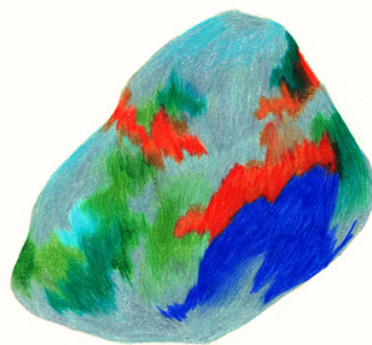

45 000 XPF (encadré)

'ĀINA 12

21 x 29,7 cm

Dessin

35 000 XPF

45 000 XPF (encadré)

'ĀINA 13

21 x 29,7 cm

Dessin

30 000 FXP

40 000 XPF (encadré)

MA'O HAU HELE

24 x 30 cm

Impression à encres pigmentaires

Numérotée / 100

6 000 XPF / 1

BLOOM

24 x 30 cm

Impression à encres pigmentaires

Numérotée / 100

6 000 XPF / 1

HO'OLEI

24 x 30 cm

Impression à encres pigmentaires