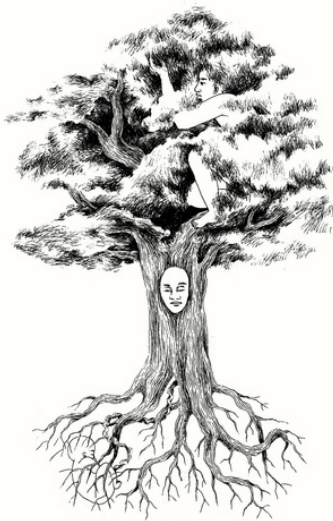

'ĀINA 12

21 x 29,7 cm

Dessin

35 000 XPF

45 000 XPF (encadré)