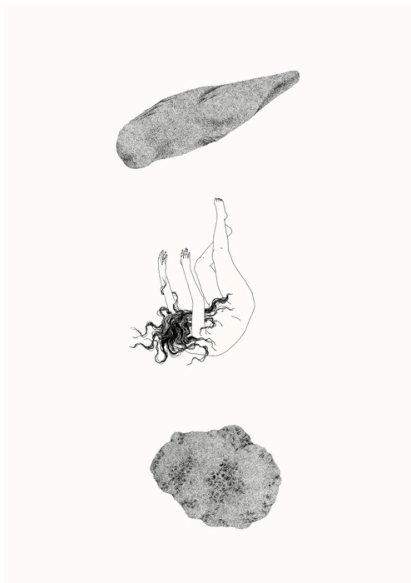

VESTIGES DU PRÉSENT :
UN THÉ DANS L'HIBISCUS 2

75 x 50 cm
Photographie
92 000 XPF

VESTIGES DU PRÉSENT :
UN THÉ DANS L'HIBISCUS 3

60 x 60 cm
Photographie
90 000 XPF

VESTIGES DU PRÉSENT :
UN THÉ DANS L'HIBISCUS 4

75 x 50 cm
Photographie
90 000 XPF

VESTIGES DU PRÉSENT :
UN THÉ DANS L'HIBISCUS 5

60 x 40 cm
Photographie
85 000 XPF

VESTIGES DU PRÉSENT :
UN THÉ DANS L'HIBISCUS 6

60 x 40 cm
Photographie
85 000 XPF

Rosa Sinensis
Ta robe de rouge vêtue
S'est égarée à l'antique tradition
Dans laquelle nous nous évertuons
Vainement
À s'y raccrocher
Une poésie s'est créée
Une poésie est née
Sans le savoir
Sans le vouloir
Nous nous sommes perdus
Dans la somme d'un amour éternel
Au sein de nos circonvolutions modernes
La porte et la colère ont réjeté nos pensées,
Elles ont entraîné notre âme
En une retraite muette
Par un triste objet
Et pourtant
Politaat
Nous sommes la création de l'amour
Les prémices d'une hor
Intéressée, profondément dissimulée
À l'égard de nos tourments
« Rosa Sinensis »
Je me suis vêtu de ton pétales
« Rosa Sinensis »
J'ai arboré ton essence
« Rosa Sinensis »
Je me suis lavé dans ton âme.
Coetzee
2011

ROSA SINENSIS

21 x 29,7 cm
Poème

31 000 XPF

STONES 1

Encre sur papier
41x57 cm
45 000 XPF

64 000 XPF encadrée

HINA'S HAIR

Encre sur papier
40,5x29,7 cm