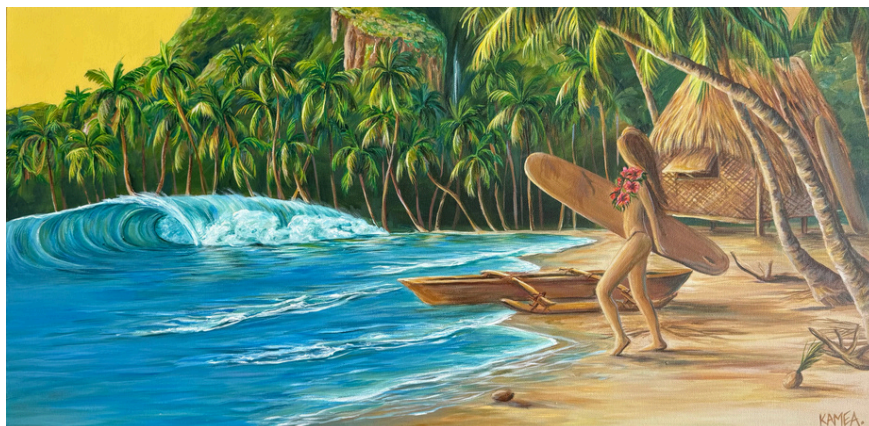

HAERE FA'AHÉ'E

acrylique sur toile
40x80 cm

95 000 XPF

RAITINI

acrylique sur toile
50x73cm

88 000 XPF