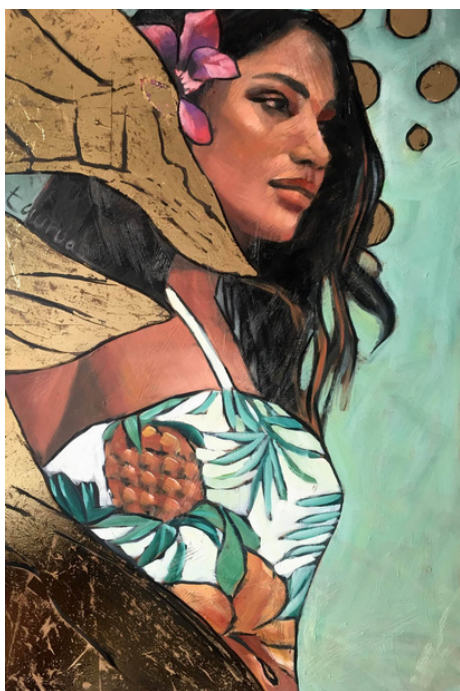

TAURUA

Galerie Winkler

17 rue Jeanne d'Arc, Papeete, Tahiti, Polynésie Française

SÉRÉNITÉ

Huile sur toile
100X100 cm

340 000 XPF

VISAGE DES ÎLES

Technique mixte sur toile
92 x 73 cm

270 000 XPF

L'ORCHIDÉE

Technique mixte sur toile
90 x 60 cm

250 000 XPF

C'EST LA FÊTE DE LA MUSIQUE

Technique mixte sur toile
92 x 73 cm

270 000 XPF