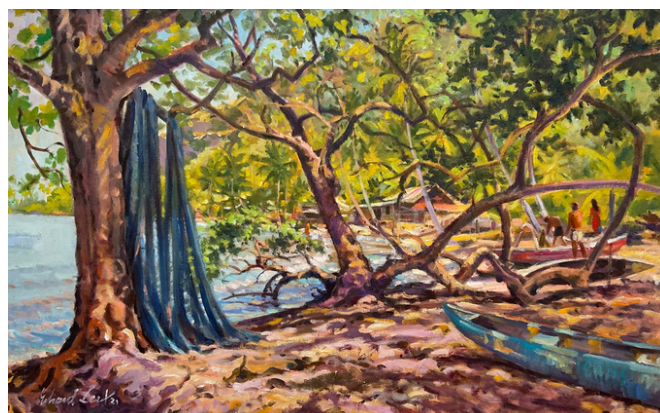

## MAATEA MOOREA

Huile sur toile marouflée  
sur bois  
21 x 41 cm

**140 000 XPF**

## LINAREVA MOOREA

Huile sur toile marouflée  
sur bois  
43 x 61 cm

**340 000 XPF encadrée**

## L'ÉGLISE St JOSEPH, PAOPAO, MOOREA

Huile sur toile marouflée  
sur bois  
61x78 cm

**610 000 XPF**

**PIAHENA, MOOREA,  
CHEZ JEAN SHELSHER**

Huile sur toile marouflée  
46x61 cm

**340 000 XPF**

**MAHAREPA**

Huile sur toile  
55 X 74 cm

**250 000 XPF encadrée**

**ATIA, MOOREA**

Huile sur toile marouflée  
48x81 cm

**500 000 XPF**

**TAHAA, RETOUR DE PÊCHE**

Aquarelle sur papier  
30 X 40 cm

**75 000 XPF**