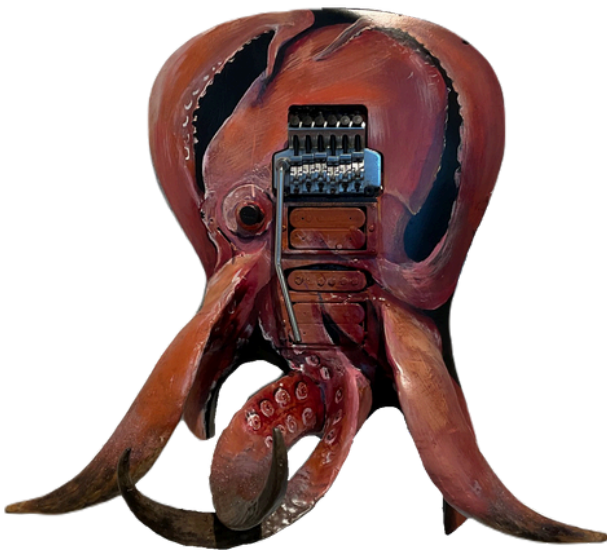

### MAKAIANUI

Sculpture sur bois  
36x16x16 cm

125 000 XPF

### PAHI

Sculpture sur bois  
36x15x13 cm

125 000 XPF