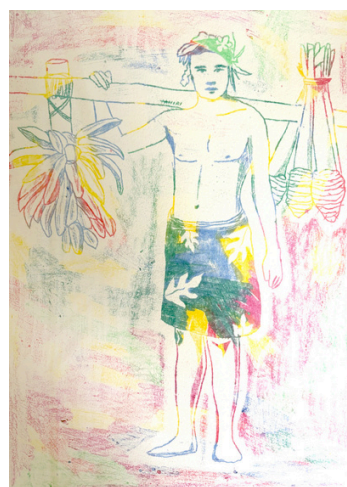

LE PORTEUR DE FRUITS

Pastel à l'huile sur papier (mono print)
29,7x42cm

57 500 XPF (encadrée)