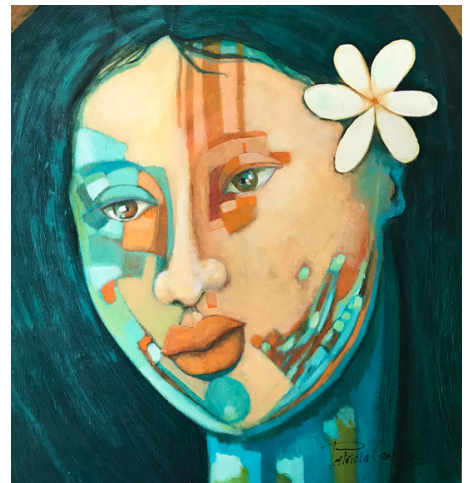

Patricia Leroux

Galerie Winkler

17 rue Jeanne d'Arc, Papeete, Tahiti, Polynésie Française

ROUSSE

Technique mixte sur toile
70 X 100 cm

220 000 XPF

FEMME DU LAGON

Acrylique sur toile
68 X 68 cm

140 000 XPF

À LA NUIT

Technique mixte sur toile
100 X 70 cm

220 000 XPF

LA VAGUE

Technique mixte sur toile
90 X 90 cm

220 000 XPF

SOUFFLE DE VIE

Technique mixte sur toile

320 000 XPF

POISSON LUNE

Technique mixte sur toile
100 X 80 cm

220 000 XPF

LAGON 2

Laque sur bois
40 X 40 cm

100 000 XPF