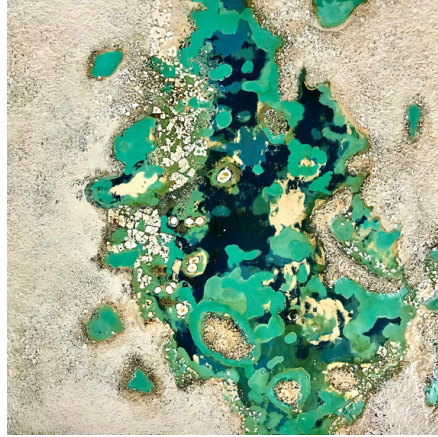

140 000 XPF

À LA NUIT

Technique mixte sur toile
100 X 70 cm

220 000 XPF

LA VAGUE

Technique mixte sur toile
90 X 90 cm

220 000 XPF

SOUFFLE DE VIE

Technique mixte sur toile

320 000 XPF

POISSON LUNE

Technique mixte sur toile
100 X 80 cm

220 000 XPF

LAGON 2

Laque sur bois
40 X 40 cm

100 000 XPF

LAGON 1

Laque sur bois
34 X 34 cm

100 000 XPF

TIARE

Laque sur bois
40 x 40 cm

120 000 XPF

LE HEIVA

Noren
2X 140 x 59 cm