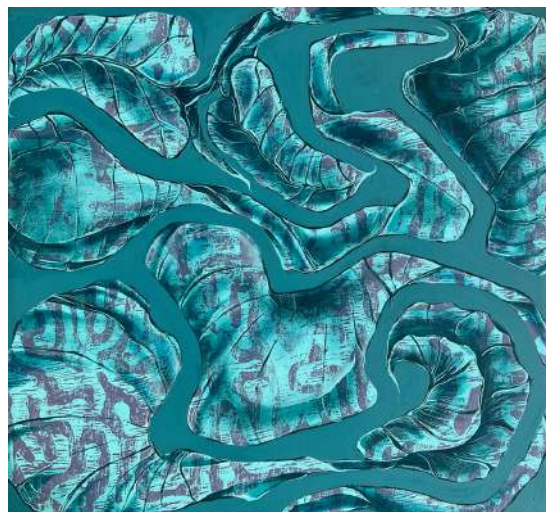

MUTU NUI

acrylique sur toile
90x90cm

240 000 XPF

ORE'ORE MUA

acrylique sur toile
75x80cm

180 000 XPF

TĀNE 2

acrylique sur toile
75x80cm

180 000 XPF

TURU

acrylique sur toile
75x80cm

180 000 XPF

TĀNE 1

acrylique sur toile
75x80cm

180 000 XPF

RA'AU ROTO