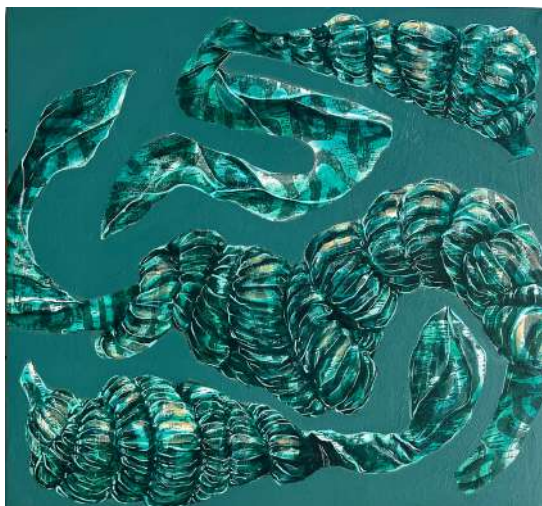

ORE'ORE MUA

acrylique sur toile
75x80cm

180 000 XPF