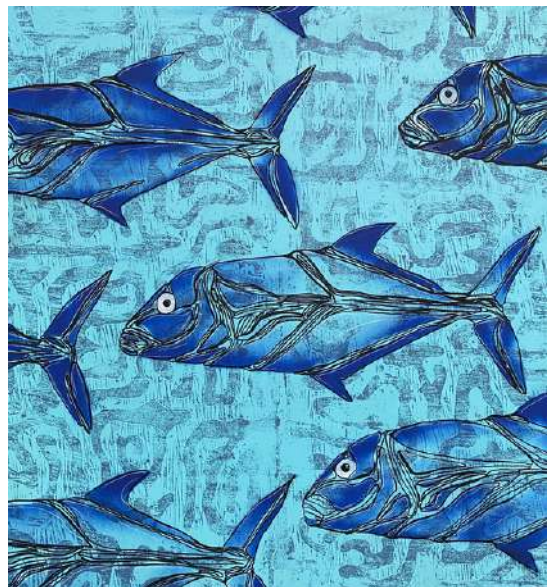

180 000 XPF

HIROHITI

acrylique sur toile
75x80cm

180 000 XPF

TAMATEA

acrylique sur toile
75x80cm

180 000 XPF

MĀRA'I