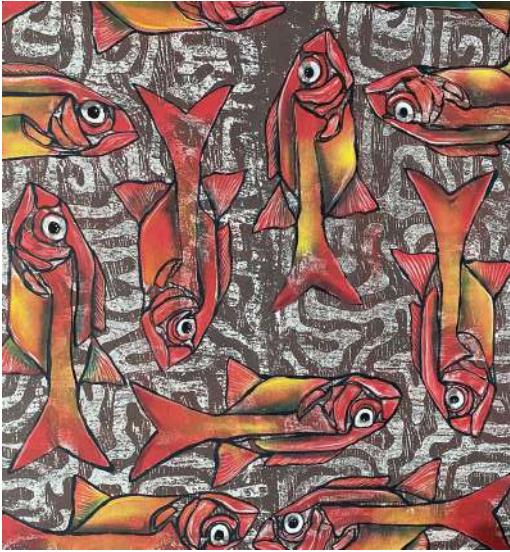

RĀ'AU MURI

acrylique sur toile
75x80cm

180 000 XPF