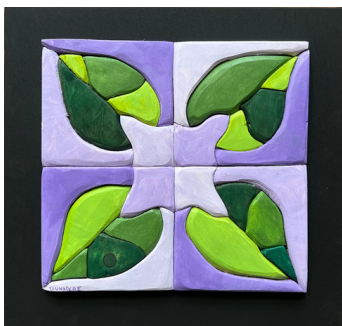

TAUNATERE

Galerie Winkler

17 rue Jeanne d'Arc, Papeete, Tahiti, Polynésie Française

RAU 'ERE TARO

Bas relief technique mixte sur bois
34x32 cm

40 000 XPF

TAAROA THE CREATOR

Technique mixte sur toile
120X100 cm

220 000 XPF

UNE NUIT À MAHINA

Acrylique sur toile
100X80 cm

160 000 XPF

MAHA VAHINE

Technique mixte sur papier
50X40 cm

68 000 XPF encadrée

LE RÊVE

Technique mixte sur papier
65X50 cm

92 000 XPF encadrée

LA BIEN AIMÉE

Technique mixte sur papier
65X50 cm

92 000 XPF encadrée

L'ADIEU

Technique mixte sur papier
65X50 cm

92 000 XPF encadrée