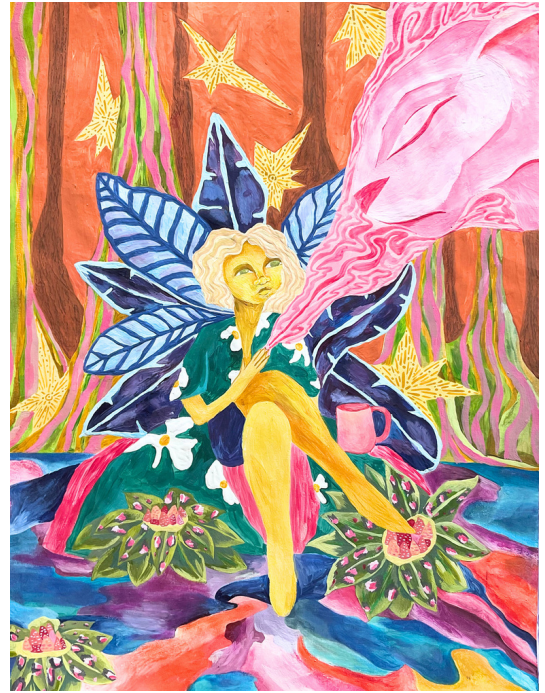

220 000 XPF

UNE NUIT À MAHINA

Acrylique sur toile
100X80 cm

160 000 XPF

MAHA VAHINE

Technique mixte sur papier
50X40 cm

68 000 XPF encadrée

LE RÊVE

Technique mixte sur papier
65X50 cm

92 000 XPF encadrée

LA BIEN AIMÉE

Technique mixte sur papier
65X50 cm

92 000 XPF encadrée

L'ADIEU

Technique mixte sur papier
65X50 cm

92 000 XPF encadrée

DEUX SOEURS

Technique mixte sur papier
50X40 cm

68 000 XPF encadrée

LE REFLET

Acrylique sur toile
90X70 cm

130 000 XPF

SAUVAGE

Acrylique sur toile
120X100 cm