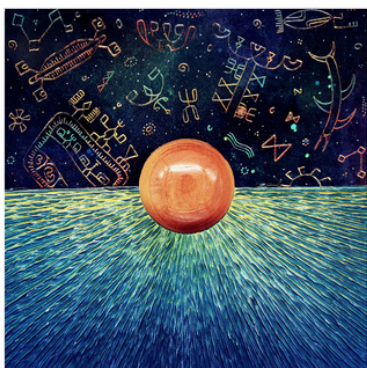

KEN HARDIE

Galerie Winkler

17 rue Jeanne d'Arc, Papeete, Tahiti, Polynésie Française

DÉ DE L'INTUITION

Kaori
18 cm

240 000 XPF

DÉ DE VERTU

Kaori
14 cm

210 000 XPF

HÉMISPÈRE SUD

Kaori
30x30 cm

160 000 XPF

HÉMISPÈRE OUEST

Kaori
30x30 cm

160 000 XPF

DÉCOMPOSER SON REGARD