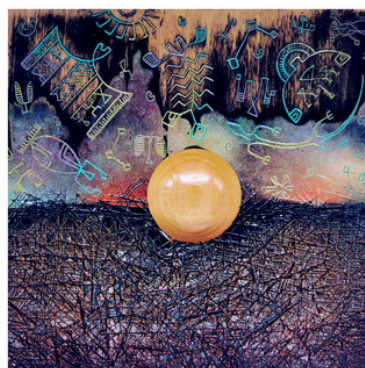

KEN HARDIE

Galerie Winkler

17 rue Jeanne d'Arc, Papeete, Tahiti, Polynésie Française

DÉ DE L'INTUITION

Kaori
18 cm

240 000 XPF

DÉ DE VERTU

Kaori
14 cm

210 000 XPF

HÉMISPÈRE SUD

Kaori
30x30 cm

160 000 XPF

HÉMISPÈRE OUEST

Kaori
30x30 cm

160 000 XPF

DÉCOMPOSER SON REGARD

Technique mixte
40x40 cm

180 000 XPF

ARTÉFACT DU PASSÉ

46x46 cm
technique mixte sur bois

240 000 XPF