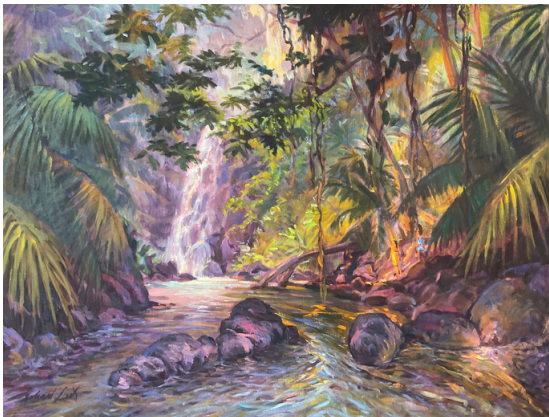

CASCADE MOOREA

Huile sur toile
81 x 61 cm

510 000 XPF